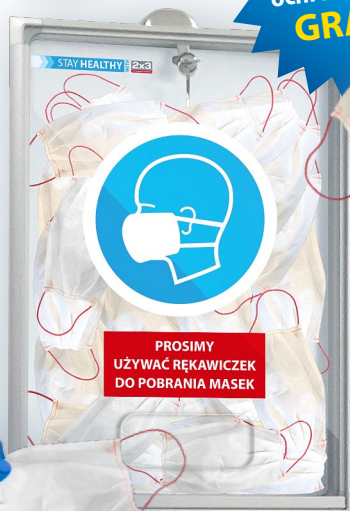

SIH1800

STOJAK / DYSPENSER MASEK OCHRONNYCH z półką na środki bezpieczeństwa

Stabilna i mocna metalowa konstrukcja. Pojemny dyspenser (gabłota) zamykany na kluczyk. Otwór na wysokości 120 cm. Transparentna i mocna szyba z plexi. Haczyk do zawieszenia rękawiczek jednorazowych. Stalowa półka np. na płyn dezynfekcyjny.

cena netto
435²⁰
cena brutto
535³⁰

płyn do dezynfekcji 500 ml i maski ochronne 50 szt. **GRATIS!**

SIH1800

HIT CENOWY!